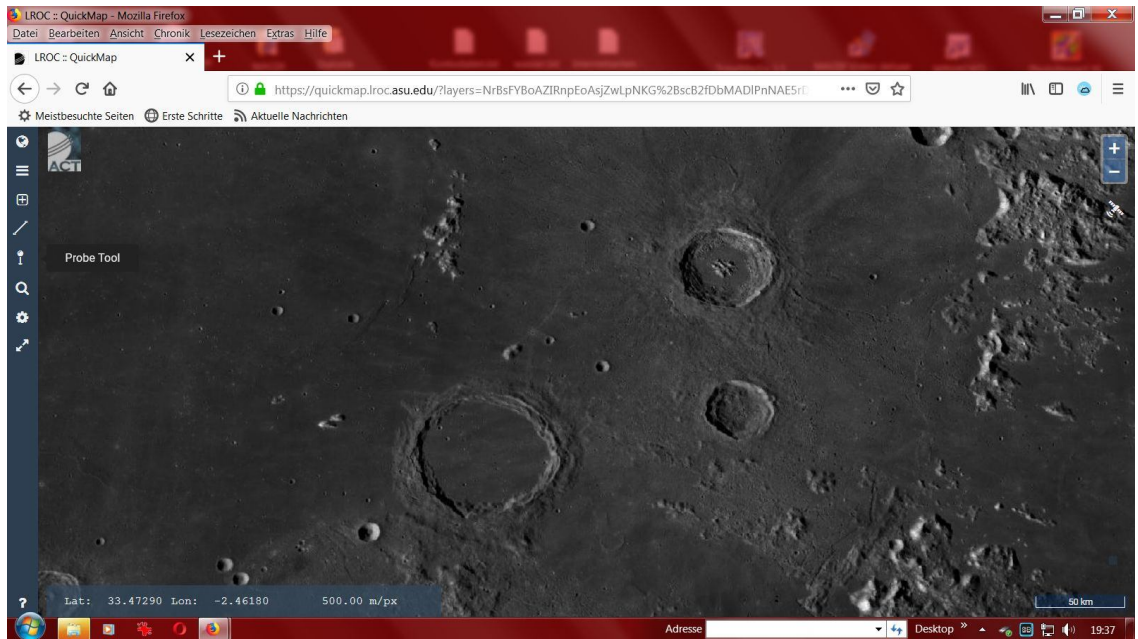

### **Quellennachweis:**

*astrogeology.usgs.gov*

*lroc.asu.edu*

[www.jakob-lorber-bilder.de](http://www.jakob-lorber-bilder.de)

*November 2018, Eugen J. Winkler*

## Der Mond ist nicht schwarz-weiß / So sieht unser Mond wirklich aus