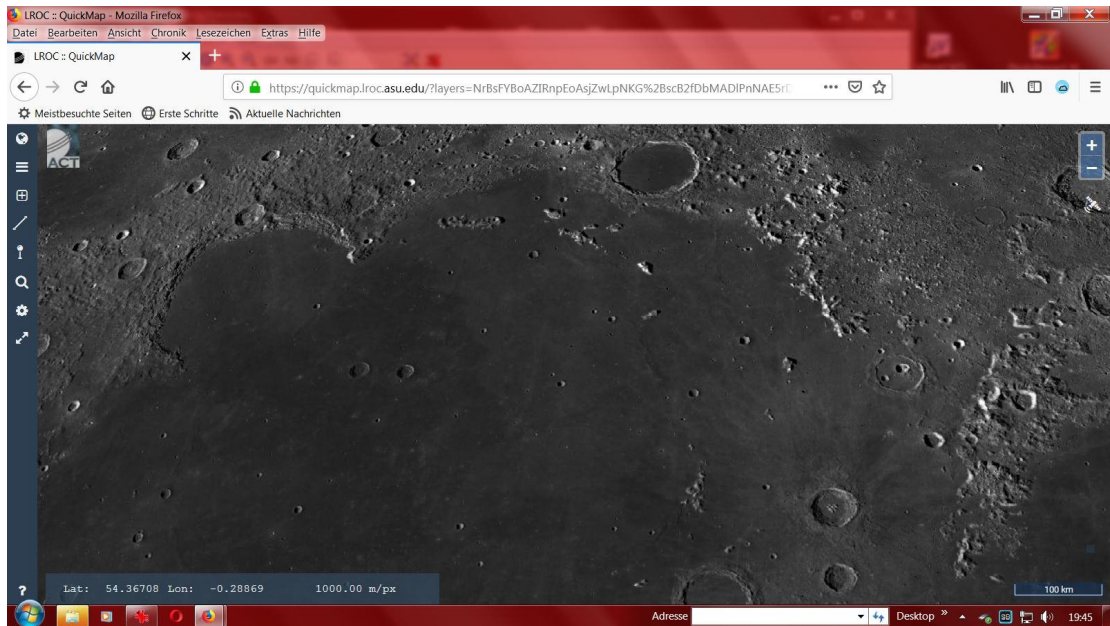

Der Mond ist nicht schwarz-weiß / So sieht unser Mond wirklich aus