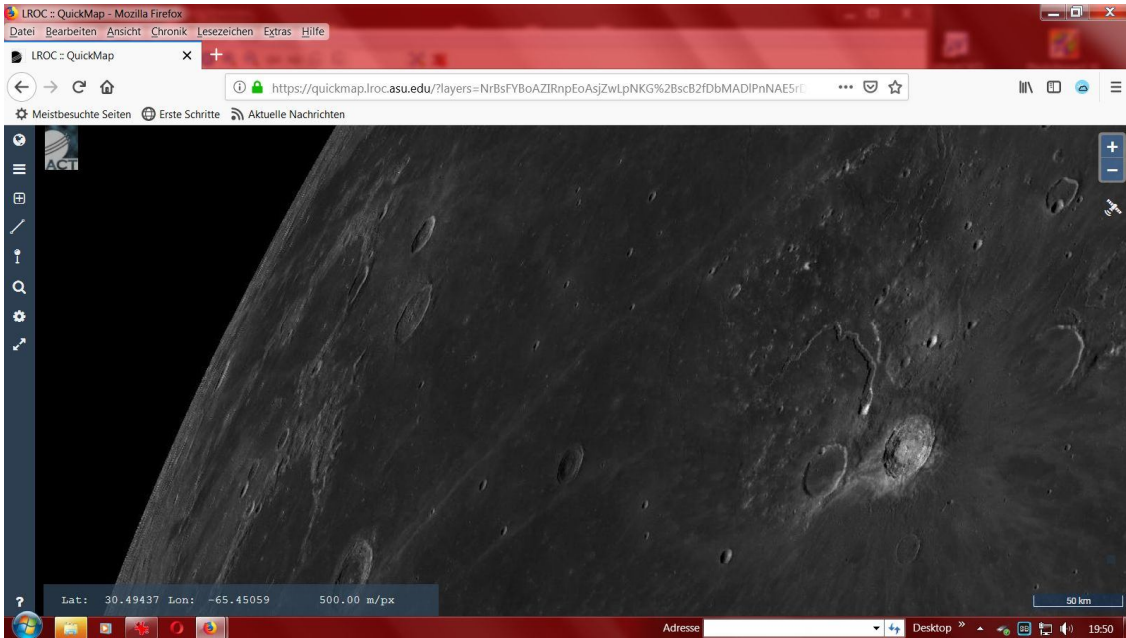

Der Mond ist nicht schwarz-weiß / So sieht unser Mond wirklich aus