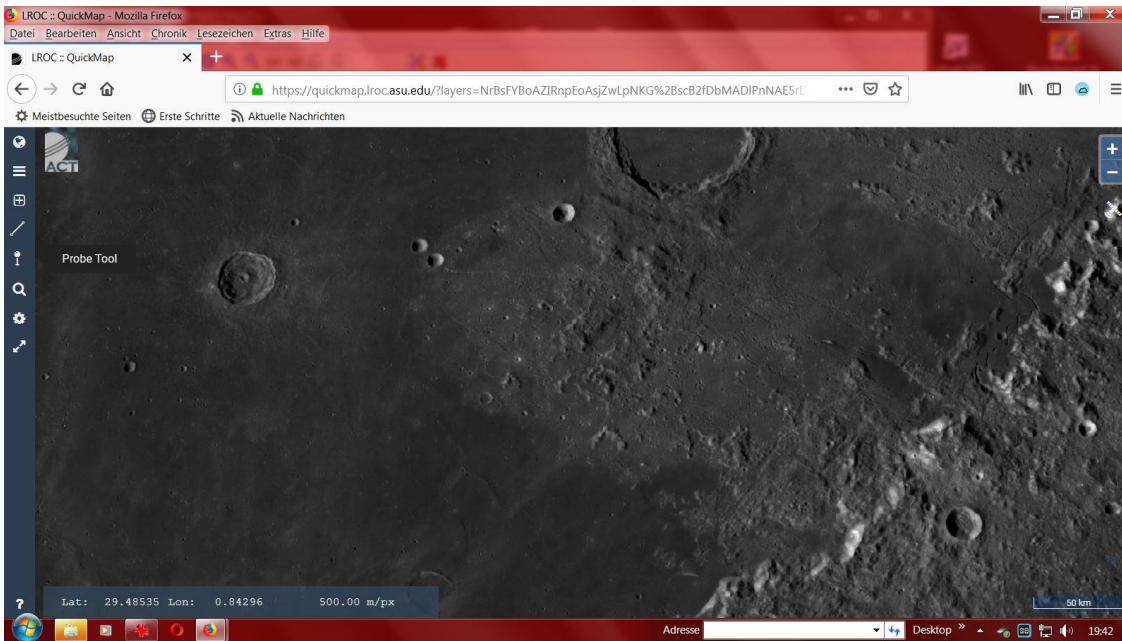

Der Mond ist nicht schwarz-weiß / So sieht unser Mond wirklich aus